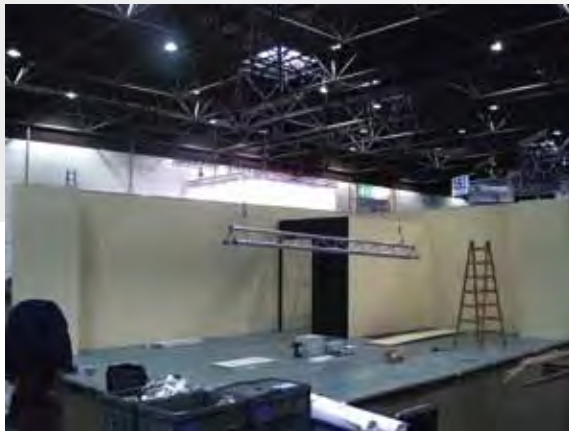

Leiber Industries

58.0 m<sup>2</sup>

Maxima®

Thomas Messinger

Auf der Böck 38  
40221 Düsseldorf

🏠 0211 - 9174 666

📞 0177 - 2672 615

[tm@tm-messebau.de](mailto:tm@tm-messebau.de)