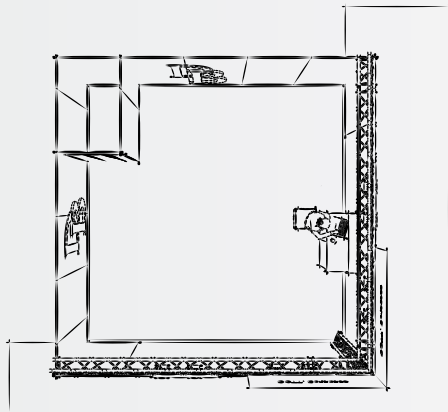

Leiber Industries

58.0 m<sup>2</sup>

Maxima®

Thomas Messinger

Auf der Böck 38  
40221 Düsseldorf

🏠 0211 - 9174 666

📞 0177 - 2672 615

[tm@tm-messebau.de](mailto:tm@tm-messebau.de)