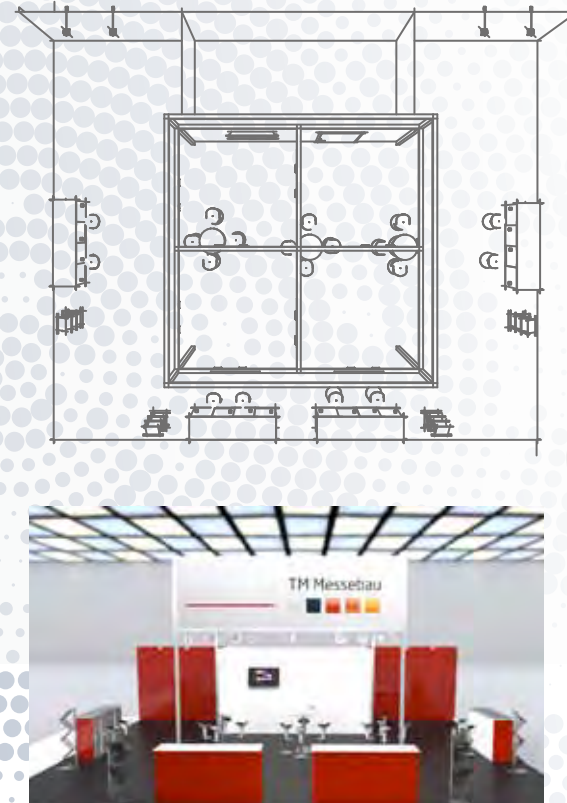

Lödige Industries

58.0 m<sup>2</sup>

beratung - montage - service

montage

9x6 konventionell

54.0 m<sup>2</sup>

Ironmaxx®

47.0 m<sup>2</sup>

IPETRONIK

25.0 m<sup>2</sup>

beratung - montage - service

montage

Dott.Bonapace®

24.0 m<sup>2</sup>

beratung - montage - service

montage

Leiber Industries

58.0 m<sup>2</sup>

Maxima®

Thomas Messinger

Auf der Böck 38  
40221 Düsseldorf

🏠 0211 - 9174 666

📞 0177 - 2672 615

[tm@tm-messebau.de](mailto:tm@tm-messebau.de)