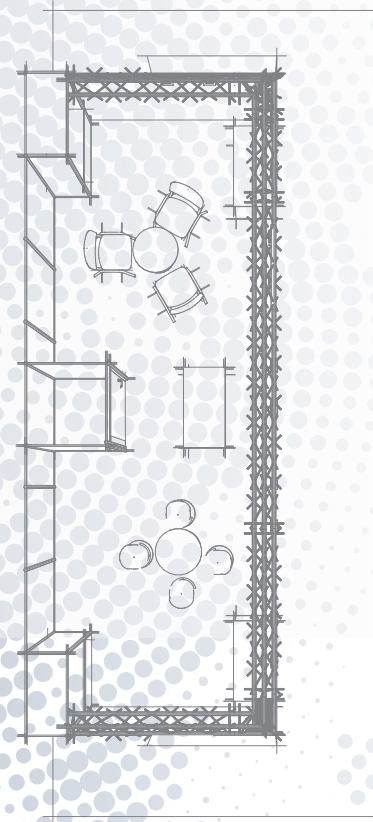

Lödige Industries

58.0 m<sup>2</sup>

beratung - montage - service

montage

9x6 konventionell

54.0 m<sup>2</sup>

Ironmaxx®

47.0 m<sup>2</sup>

IPETRONIK

25.0 m<sup>2</sup>

beratung - montage - service

montage

Dott.Bonapace®

24.0 m<sup>2</sup>

beratung - montage - service

montage

Leiber Industries

58.0 m<sup>2</sup>

Maxima®

Thomas Messinger

Auf der Böck 38  
40221 Düsseldorf

🏠 0211 - 9174 666

📞 0177 - 2672 615

[tm@tm-messebau.de](mailto:tm@tm-messebau.de)